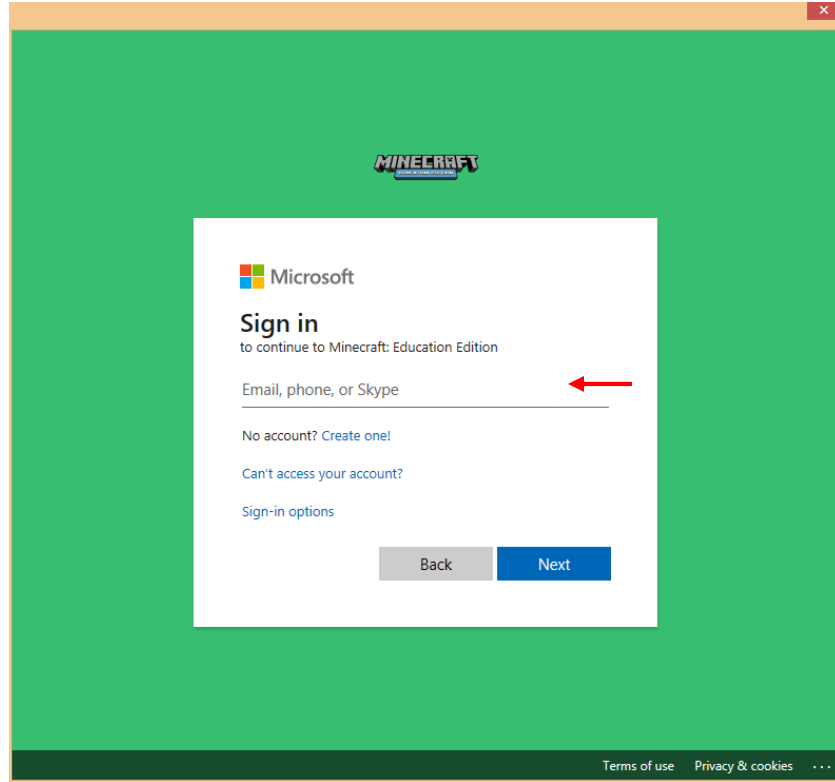

If you already have Minecraft: Education Edition installed, follow these [instructions](#) to get the update (version 1.12.60).

If you are NEW to Minecraft: Education Edition, download the app:

Recommended for your device:
Mac

[DOWNLOAD NOW](#)

Available Platforms:

Oyun yükləndikdən sonra aşağıda açılan səhifədə sizə e-poçt ünvanına təqdim edilən istifadəçi adı və şifrəni daxil etməlisiniz.

Məlumatlar düzgün daxil edildiyi halda, əsas menyü olan səhifə açılacaq və şagird oyuna başlaya bilər.